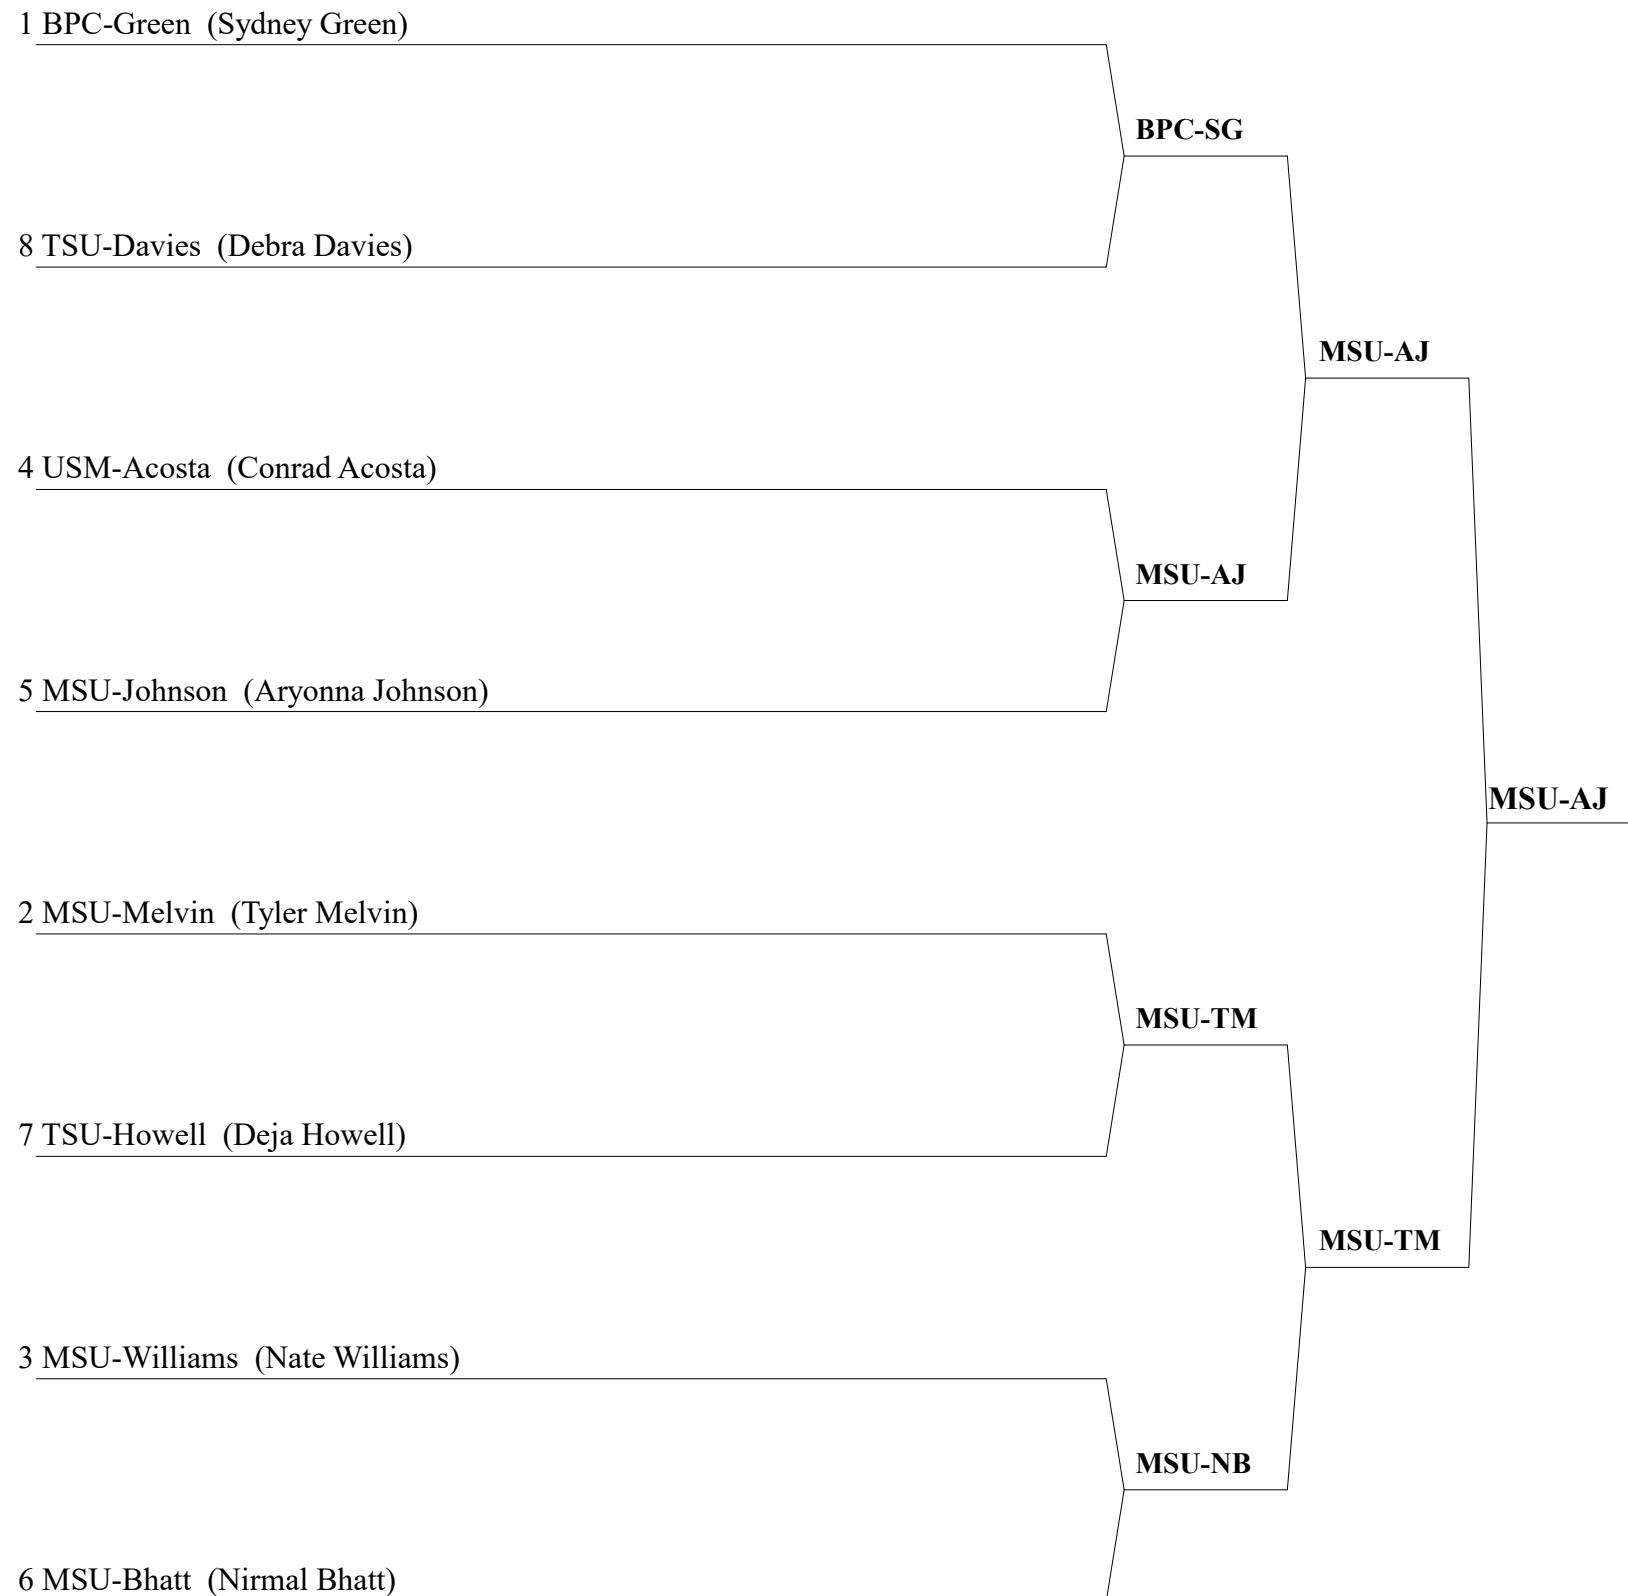

Mardi Gras Tournament -- Novice

LSU

Feb. 2-3, 2019

Top Ten Speakers

	H/L	PTS	D H/L	RKS	OppWn
1. Fatima Alonso (TSU-Alonso)	180	252	107		33
2. Tyler Melvin (MSU-Melvin)	180	251	110		17
3. Nate Williams (MSU-Williams)	177	243	108		26
4. Sydney Green (BPC-Green)	175	245	105		26
5. Kailey Wisthoff (NSU-Wisthoff)	174	244	105		24
6. Deja Howell (TSU-Howell)	172	231	104		27
7. Conrad Acosta (USM-Acosta)	169.83	236.83	101.83		35
8. Brittney Sheppard (TSU-Sheppard)	168	235	102		23
9. Rahul Ramesh (DU-Ramesh)	166	228	99		25
10. Aryonna Johnson (MSU-Johnson)	164	231	100		22

Mardi Gras Tournament -- Novice

LSU

Feb. 2-3, 2019

Division: Novice