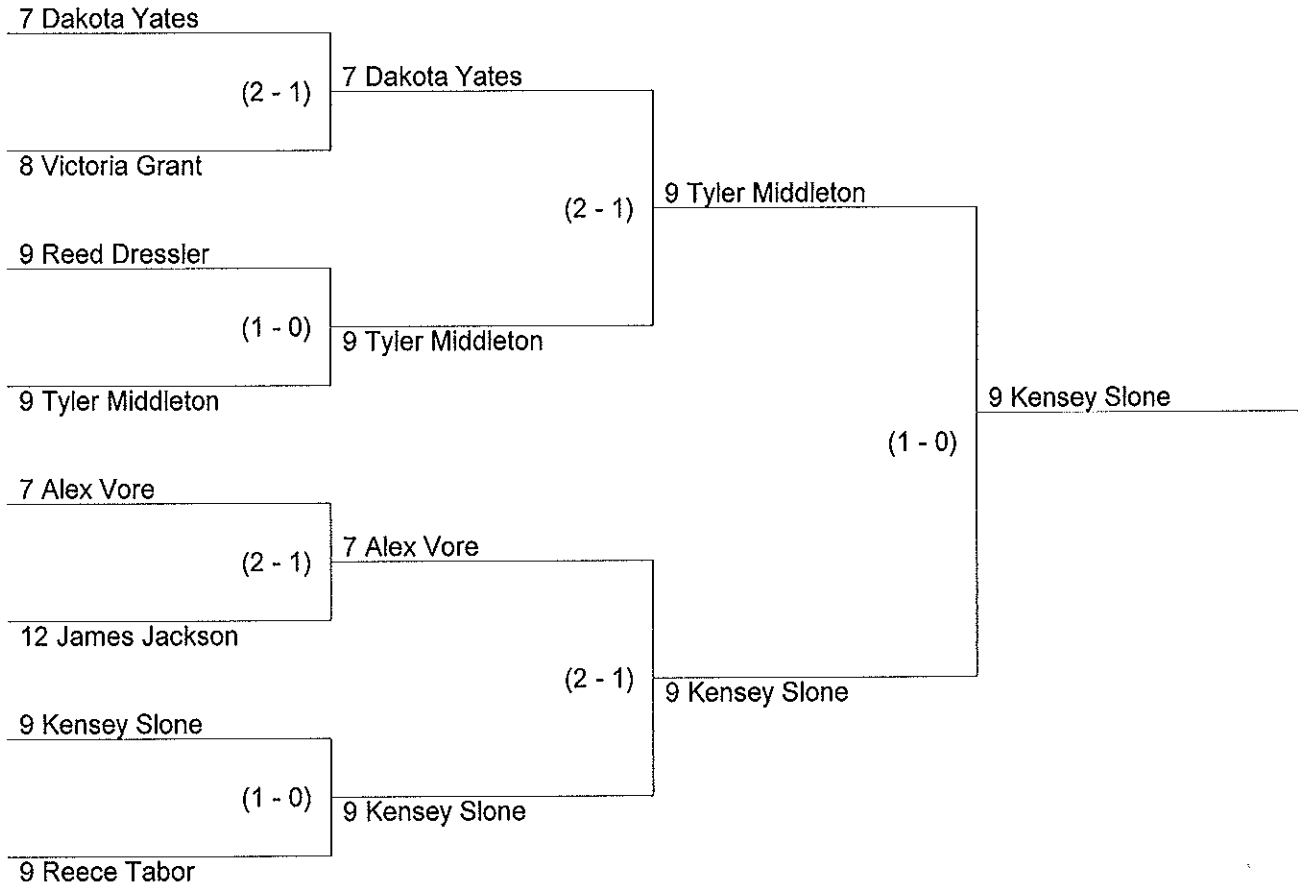

D1-Varsity IPDA

Finals

5:00pm Saturday

Flip for Sides

D1-Varsity IPDA

Preliminary Round Rankings

			<i>2x Hi/Low Points</i>	<i>Points</i>	<i>Opp W/L</i>	<i>Drop Worst Points</i>	<i>Drop Best Points</i>
5 - 0							
1.	7	Dakota Yates	35.0	174.0	13-12	145.0	135.0
2.	7	Alex Vore	33.0	165.0	14-11	135.0	130.0
4 - 1							
3.	9	Kensey Slone	35.0	169.0	11-14	140.0	131.0
4.	9	Tyler Middleton	31.8	158.8	12.5-12.5	128.8	124.8
3 - 2							
5.	9	Reed Dressler	33.0	166.0	13-12	140.0	126.0
6.	9	Reece Tabor	33.0	165.0	13-12	134.0	130.0
7.	12	James Jackson	33.0	164.0	11-14	135.0	129.0
8.	8	Victoria Grant	30.0	153.0	15-10	127.0	118.0
9.	5	Gabe Geisen	29.0	153.0	9-16	125.0	119.0
2 - 3							
10.	9	Tiana Brownen	32.0	166.0	13-12	136.0	126.0
11.	10	Cody Campbell	31.0	156.3	16.3-8.8	127.3	121.3
12.	10	Bryce Harner	29.0	149.0	13-12	125.0	111.0
13.	8	Taylor Casper	25.8	128.8	18.8-6.3	108.8	99.8
1 - 4							
14.	7	Amber Benning	30.8	153.8	13.8-11.3	129.8	116.8
15.	10	Darren Kootz-Eades	29.0	147.0	14-11	125.0	109.0
16.	10	Gage Brookman	29.0	146.0	16-9	118.0	115.0
17.	12	Chaz Stephens	27.0	136.3	13.8-11.3	115.3	104.3